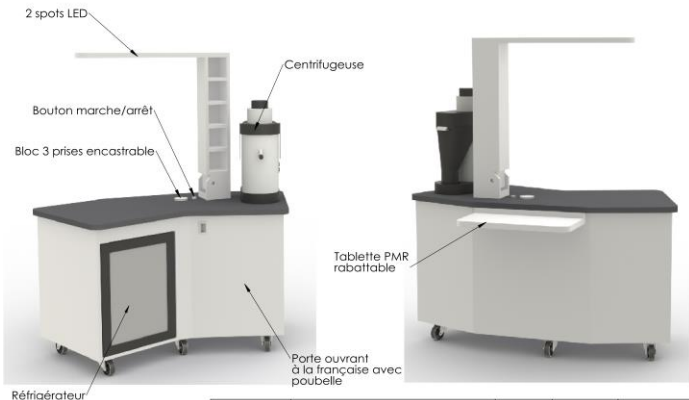

FICHE TECHNIQUE

Meuble d'animation

Les meubles EASY TIME sont spécialement conçus pour les animations en EHPAD

Meuble EASY TIME 2 en mélaminé sur roulettes avec frein à l'arrière.

Plan de travail stratifié

Tablette rabattable stratifiée pour accès PMR.

Colonne avec niches.

Casquette en partie haute avec spots LED.

Logements réfrigérateur et poubelle sur porte ouvrant à la française.

Bloc 3 prises de courant et bouton ON/OFF pour l'éclairage intégrés au plan de travail.

Trois prises de courant pour les appareils électriques.

Tableau électrique étanche. Disjoncteur différentiel 40A - 30mA

Équipement :

Une centrifugeuse Robot Coupe J100

Un réfrigérateur sous plan

Un kit poubelle