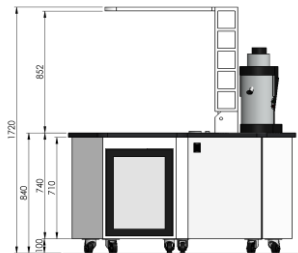

Un réfrigérateur sous plan

Un four micro ondes

Un kit poubelle

Tablette accès PMR

Dimensions : L 2110 - P 1464 - H 2000

Réalisations :

Façade

Arrière meuble

Bloc 3 prises de courant et bouton ON/OFF pour l'éclairage intégrés au plan de travail.

Trois prises de courant pour les appareils électriques.

Tableau électrique étanche. Disjoncteur différentiel 40A - 30mA

Équipement :

Une centrifugeuse Robot Coupe J100

Un réfrigérateur sous plan

Un kit poubelle

Dimensions : L 1489 - P 783 - H 1800

La colonne se plie pour accès à l'ascenseur

Centrifugeuse et poubelle

Bac nettoyage de la centrifugeuse