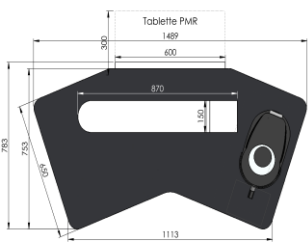

Un réfrigérateur sous plan

Un four micro ondes

Un kit poubelle

Tablette accès PMR

Dimensions : L 2110 - P 1464 - H 2000

Réalisations :

Façade

Arrière meuble

Plan de travail stratifié

Tablette rabattable stratifiée pour accès PMR.

Colonne avec niches.

Casquette en partie haute avec spots LED.

Logements réfrigérateur et poubelle sur porte ouvrant à la française.

Bloc 3 prises de courant et bouton ON/OFF pour l'éclairage intégrés au plan de travail.

Trois prises de courant pour les appareils électriques.

Tableau électrique étanche. Disjoncteur différentiel 40A - 30mA

Équipement :

Une centrifugeuse Robot Coupe J100

Un réfrigérateur sous plan

Un kit poubelle

Dimensions : L 1489 - P 783 - H 1800

La colonne se plie pour accès à l'ascenseur

Centrifugeuse et poubelle

Bac nettoyage de la centrifugeuse