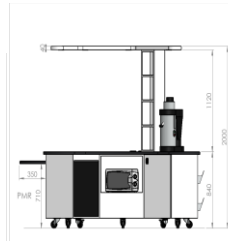

Un réfrigérateur sous plan

Un four micro ondes

Un kit poubelle

Tablette accès PMR

Dimensions : L 2110 - P 1464 - H 2000

Réalisations :

Façade

Arrière meuble