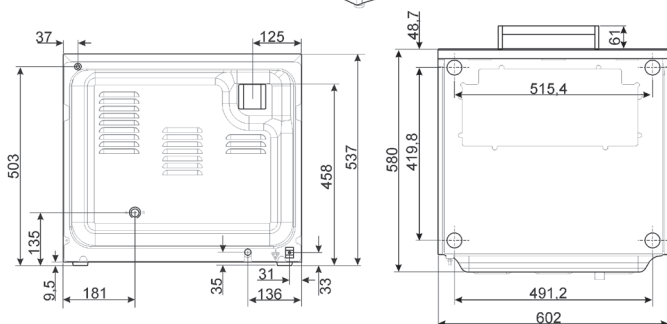

FOURS A AIR PULSE

4 niveaux - Electromécanique

ALFA43X - Plaques 435x320mm

CARACTERISTIQUES TECHNIQUES

Structure en acier inox

Chambre de cuisson émaillée

Réglage manuel du thermostat et de la minuterie

Porte froide double vitre, qui s'ouvre entièrement pour le nettoyage

1 turbine

Pieds réglables

Fonction de cuisson :

ACCESSOIRES INCLUS

3820

4 plaques en aluminium

ALFA43X

Dimensions externes (LxPxH)

602x580x537mm

Capacité et dimensions des plaques

4 plaques 435x320mm

Distance entre les plaques

80mm

Ouverture de la porte

Abattante

Bandeau de commande