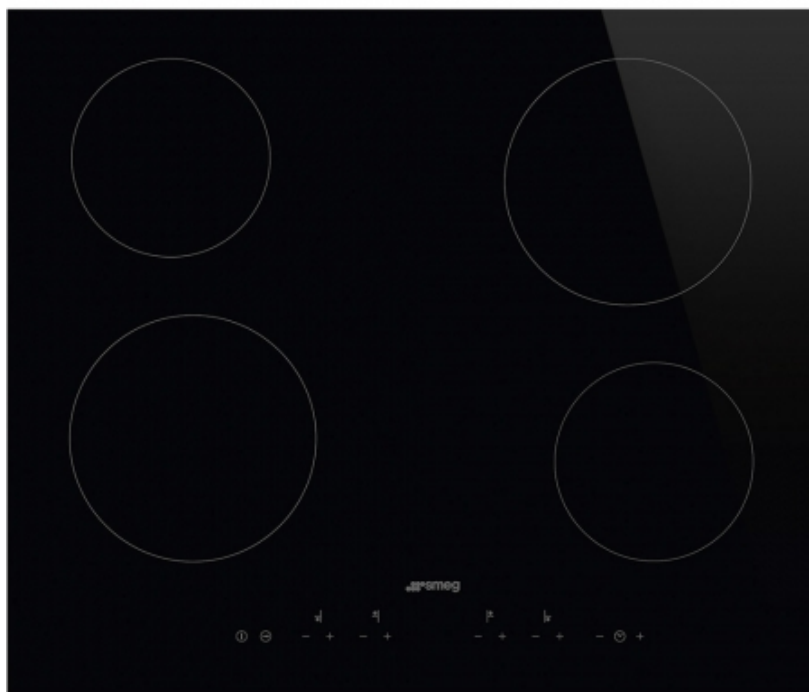

Table de cuisson

SE364TD

EAN13: 8017709234720

SMEG ELITE

CARACTÉRISTIQUES

TYPE

Famille	Table de cuisson	Dimension	60 cm
Alimentation	Electrique	Type	Vitrocéramique
Type d'encastrement	Semi-affleurant ou affleurant		

ESTHÉTIQUE

Esthétique	Universelle	Couleur	Noir
Matériau	Verre	Type de verre	Céramique
Position des commandes	Frontal	Type de commandes	Commandes tactiles
Bord de la vitre	Droit	Couleur de la sérigraphie	Gris

PROGRAMMES / FONCTIONS

Nombre total de foyers	4	Nombre de foyers vitrocéramiques	4
Touche principale on/off	Oui	Niveaux de puissance	9

OPTIONS

Minuterie fin de cuisson	4	Minuteur	1
Signal sonore fin de cuisson	Oui	Indicateur temps résiduel	Oui
Mode puissance Eco	Oui	Puissance Eco - Palier	4000, 2800
Mode Expo	Oui	Verrouillage commandes / Sécurité enfant	Oui
Maintien au chaud	Oui	Quick start / Démarrage rapide	Oui